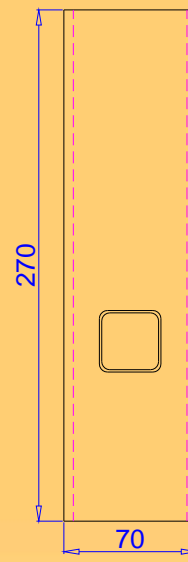

B0

B1

B2

MODEL	DIMENSION	DISPLAY	BUTTON
PE	70	M5R (■)	B0 (□)
	90		B1 (↑)
			B2 (↓)

MLC
electronic