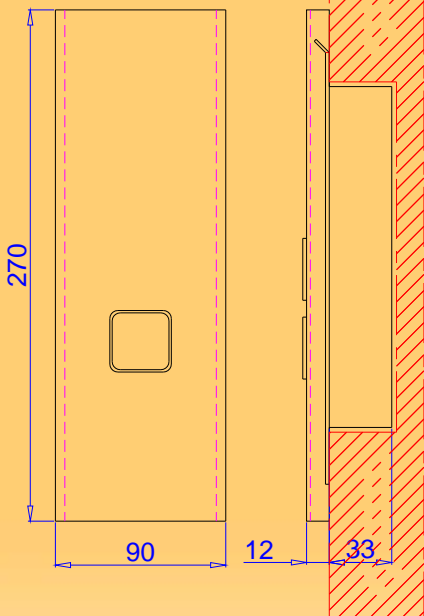

B0

B1

B2

MODEL	DIMENSION	DISPLAY	BUTTON
PE	70	M5R (■)	B0 (□)
	90		B1 (↑)
			B2 (↓)

MLC
electronic